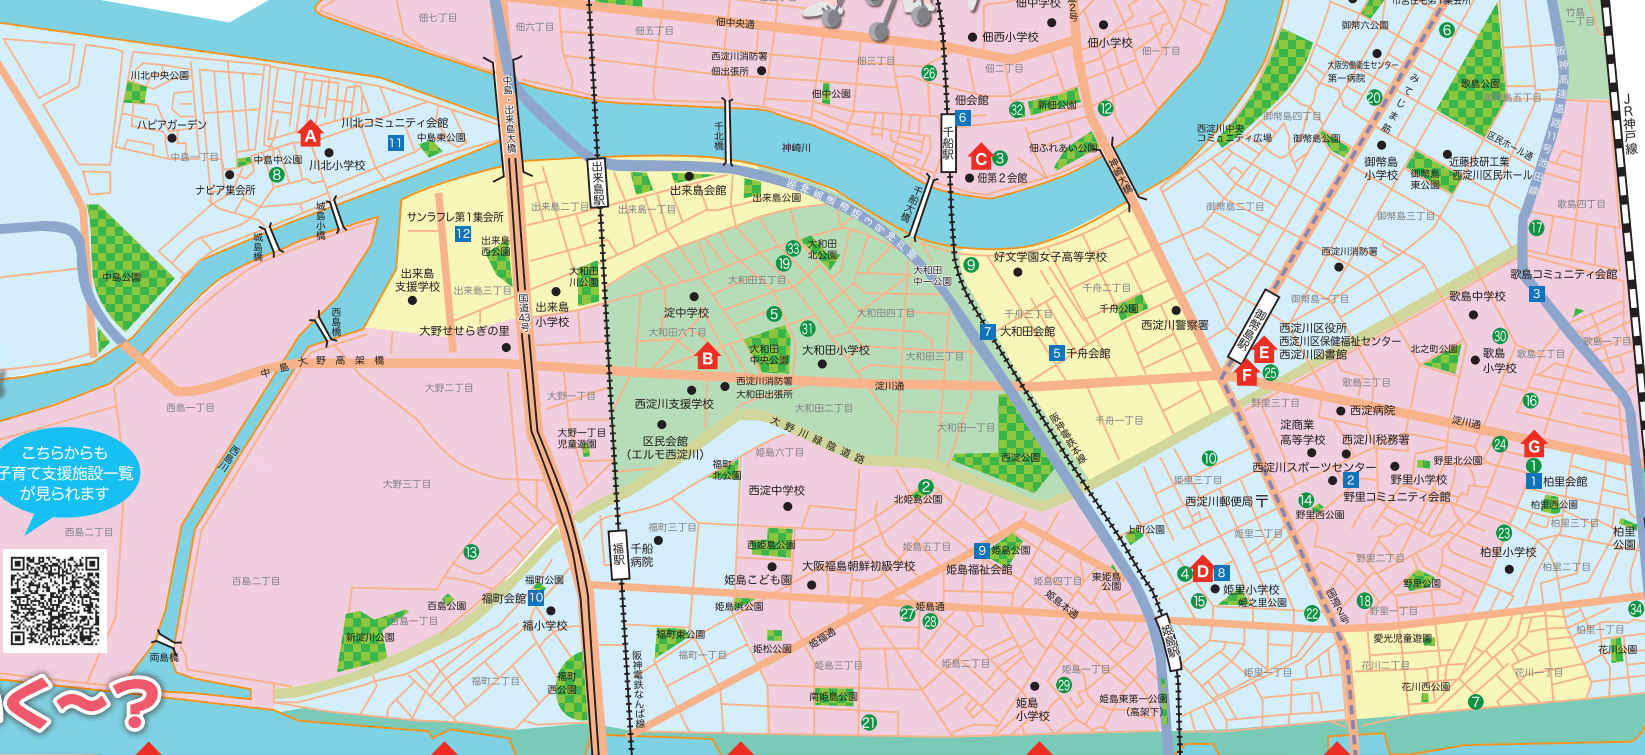

施設名	所在地・電話番号	対象年齢(満年齢)
29 姫島幼稚園	姫島1-13-7 ☎06-6471-1010	3~5歳
30 野里幼稚園	歌島2-5-25 ☎06-6471-1360	4~5歳
31 大和田幼稚園	大和田4-3-35 ☎06-6471-4203	4~5歳
32 佃幼稚園	佃2-8-2 ☎06-6471-3579	3~5歳
33 光の園幼稚園	大和田5-17-6 ☎06-6471-4248	3~5歳

# 西淀川区 子育て情報マップ 2024

※しあわせいっぱい保育園 姫島 令和7年4月開園予定(姫島4丁目7番付近)

西淀川区には親子で遊べる所がいっぱい!!

## 今日はどこいく〜?

**たっぷりRoom かわきた**  
対象/主に0歳~3歳の子どもとその保護者  
時間/10:00~15:00 月~金  
(祝日・12/29~1/3は除く)  
TEL. 06-6195-8503

**たっぷりRoom おおわだ**  
対象/主に0歳~3歳の子どもとその保護者  
時間/10:00~15:00 月~金  
(祝日・12/29~1/3は除く)  
TEL. 06-6195-1303